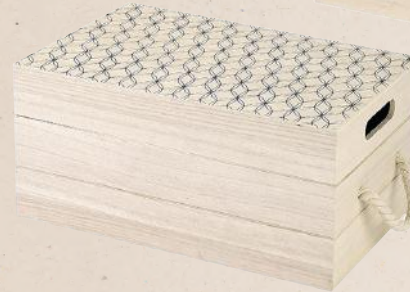

NOUVEAU

EMB6852

Coffret bois rectangle nature/noir décor rosaces
poignées corde couvercle plateau 40 x 25 x 16

18.50€