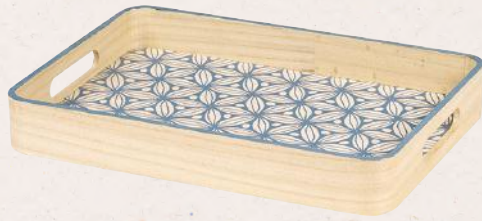

Malles en bois

EMB1077
Malle Claire
27.5 x 23 x 17.5
20€

EMB763
Malle Docteur
35 x 26 x 29
35€

**GAMME
BOIS & MÉTAL
CORBEILLES**

NOUVEAU

EMB6872

Plateau bois rectangle décor gris angles
arrondis/poignées
35 x 25 x 5

9.90€

*Coffret en bois
Corbeille en métal*

NOUVEAU

EMB6873

Corbeille bois rectangle cuivre/noir décor
Savoureux poignées 33 x 21 x 8.5

10.50€

NOUVEAU

EMB6871