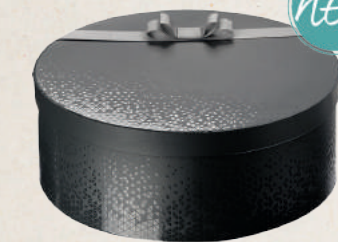

EMB7382 / EMB7381  
Valisette Campagne enneigée  
34.5 x 25 x 11.5 **4€**  
38.4 x 32.5 x 11.5 **6€**

EMB7133  
Coffret valisette Merry Christmas kraft blanc  
33 x 18.5 x 9.5 **2.90€**

**GAMME  
CORBEILLES &  
PANIERS**  
*Spécial Fêtes*

*Coffrets des Fêtes*

FIN  
DE LOT

EMB6158 / EMB6159  
Coffret rectangle Chalets à cordelettes or  
31.5 x 16 x 16 **7.00€**  
33 x 18.5 x 20 **8.00€**

FIN  
DE LOT

EMB6160  
Coffret rectangle kraft  
à cordelettes blanches  
33 x 18.5 x 20  
**8.00€**

FIN  
DE LOT

EMB7136  
Box carton Noel  
Nouveau modèle sapin Bordeaux  
**3.50€**

NEW

EMB7378  
Coffret carton Rond ombre et lumière  
gris vernis sélectif + ruban  
35.5 x 12 cm  
**9.50€**

FIN  
DE LOT