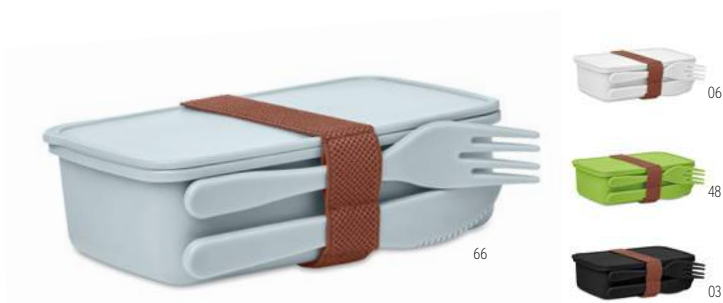

Sunday MO6254

Lunchbox avec 1 compartiment en PP incluant les couverts.

Dimension 16x11x5 cm **Technique marquage** Tampographie*,D01,DL

Prix en €	1	100	250	500	1000
Marqué 1 coul*	7,10	6,16	5,80	5,48	5,22