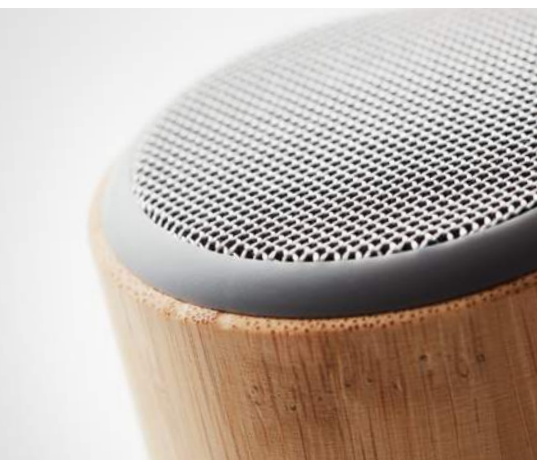

## ENCEINTE EN BAMBOU SANS FIL 5.0

Ce charmant haut-parleur sans fil 5.0 en ABS avec couverture en bambou avec une sangle pratique en PU peut être décoré en gravure laser à 360°. Un cadeau pratique qui mettra votre marque en avant.