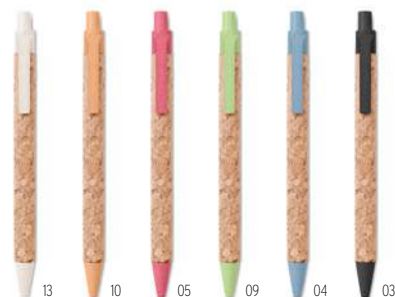

Montado MO9480

Stylo bille poussoir avec corps en liège et paille de blé (50%) et plastique ABS (50%). Encre bleue. **Dimension** Ø1x14 cm
Technique marquage Sérigraphie circulaire*P,L,PD

Prix en €   1   1000   2500   5000   10000
Marqué 1 coul*   1,22   0,54   0,52   0,46   0,42

UN DESIGN
INTEMPOREL ET
DES MATÉRIEAUX
NATURELS