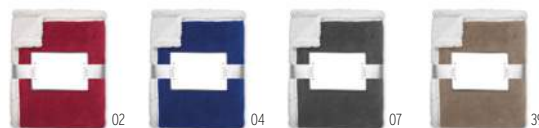

Zermatt MO9089

Couverture en polaire de 200 gr/m² avec doublure en polyester sherpa de 220 gr/m². Enveloppée dans un ruban et carte imprimable. **Dimension** 120x150 cm
Technique marquage Insertion Numérique *,E,P,S,DL

Prix en €	1	50	100	250	500
Marqué 1 coul*	26,68	25,44	24,04	22,96	22,90