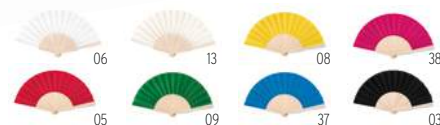

Fanny Wood MO9532

Eventail manuel en bois et en Polyester. **Dimension** 41x22 cm
Technique marquage Tampographie*,L

Prix en €	1	250	500	1000	2500
Marqué 1 coul*	3,82	2,86	2,66	2,54	2,40