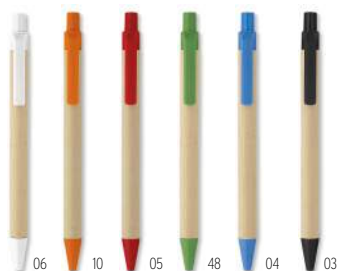

Cartoon IT3780

Stylo bille à poussoir en plastique de maïs biodégradable (100%) et corps du stylo en carton. Encre bleue. **Dimension** Ø1x14 cm

Technique marquage Sérigraphie circulaire*, P,PD

Prix en €	1	1000	2500	5000	10000
Marqué 1 coul*	1,10	0,40	0,38	0,34	0,30