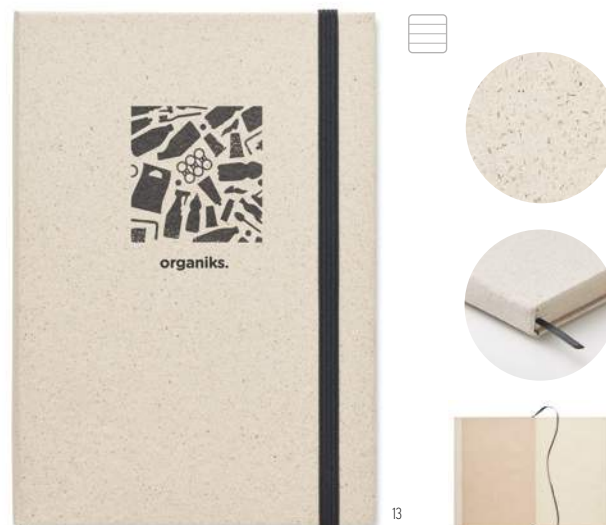

Grass Notes MO6542 ●

Carnet de notes A5, 80 feuilles lignées de papier à base d'herbe et couverture en carton. Fabriqué dans l'UE. **Dimension** 3,20x2,25x2,00 cm

Technique marquage Tampographie*,S,T1,TD,DL,D01,B,PD

Prix en €	1	50	100	250	500
Marqué 1 coul*	11,70	11,24	10,52	10,00	9,54