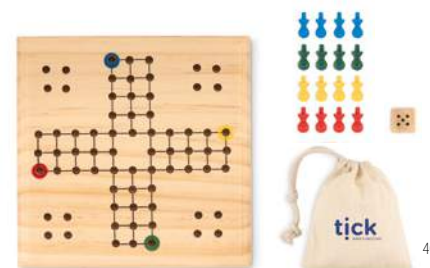

## Tic Tac Toe MO9493

Jeu de morpion en bois. **Dimension** 7x7x2,5 cm

**Technique marquage** Tampographie\*,S,L

Prix en €	1	500	1000	2500	5000
Marqué 1 coul*	3,16	2,22	2,12	2,04	1,92