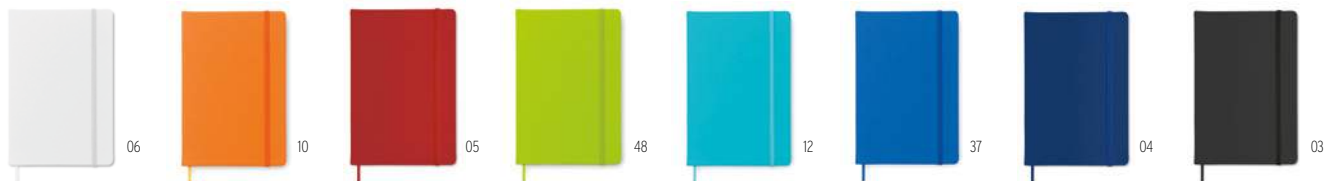

Arconot AR1804

Bloc-notes A5 avec couverture en PU et 96 pages blanches fermées par une bande élastique. **Dimension** 21x14x1,6 cm
Technique marquage Tampographie*,S,T1,TD,B,PD

Prix en €	1	250	500	1000	2500
Marqué 1 coul*	4,06	3,18	3,02	2,88	2,76

Arconot MO1804

Carnet A5 avec couverture PU douce et 96 pages lignées, fermé par une bande élastique. Papier 70g. **Dimension** 21x14x1,6 cm
Technique marquage Tampographie*,S,T1,TD,B,PD

Prix en €	1	250	500	1000	2500
Marqué 1 coul*	4,14	3,26	3,10	2,96	2,84

Notelux MO1800

Carnet A6 avec couverture PU douce et 96 pages lignées, fermé par une bande élastique. **Dimension** 14x9x1,5 cm
Technique marquage Tampographie*,S,T1,TD,B,PD

Prix en €	1	500	1000	2500	5000
Marqué 1 coul*	2,70	1,76	1,68	1,60	1,50