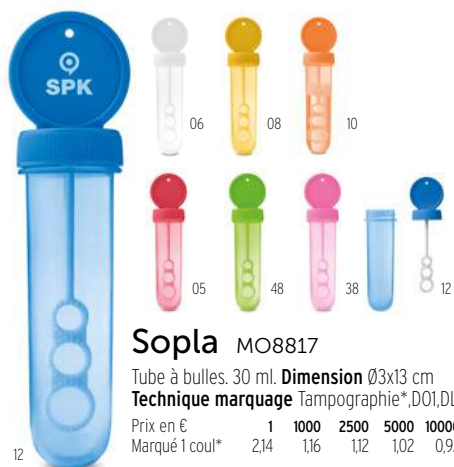

Sopla MO8817

Tube à bulles. 30 ml. **Dimension** Ø3x13 cm
Technique marquage Tampographie*, DO1, DL

Prix en € 1 1000 2500 5000 10000
Marqué 1 coul* 2,14 1,16 1,12 1,02 0,92