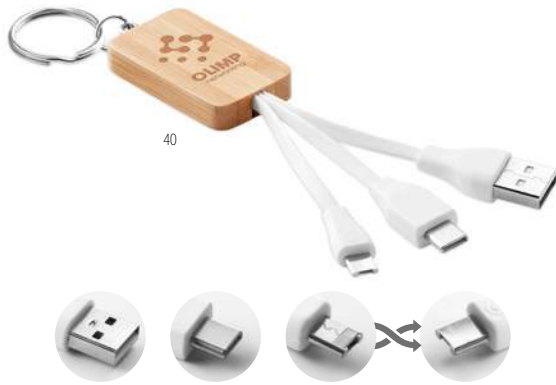

Clauer MO9888

Porte-clés en bambou avec câble de chargement USB-A vers Micro-B (broche 2 en 1) et type C. **Dimension** 12,5x2,7x0,8 cm
Technique marquage Tampographie*,D01,DL,L

Prix en €	1	250	500	1000	2500
Marqué 1 coul*	6,26	5,28	5,02	4,80	4,58