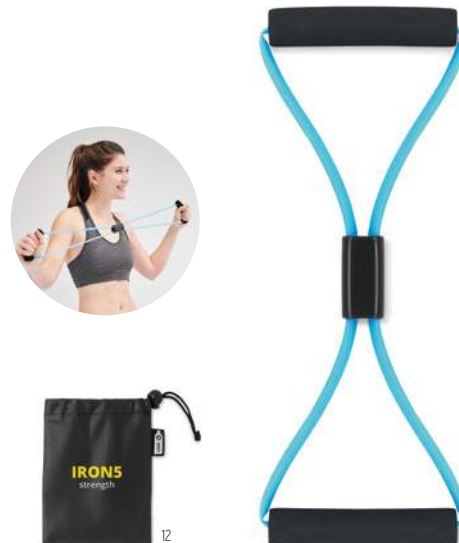

Ropes MO6199

Corde d'exercice de tension multifonctionnelle dans une pochette RPET. Exercez vos bras et vos jambes pour une position debout et assise.

Dimension 36x11x2,2 cm **Technique marquage** Tampographie*,S,T1,TD

Prix en €	1	250	500	1000	2500
Marqué 1 coul*	4,76	3,80	3,56	3,42	3,24