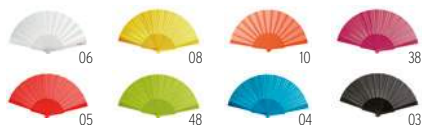

Fanny KC6733

Eventail. Pour les jours de forte chaleur c'est l'objet indispensable. **Dimension** 23x43x2,3 cm
Technique marquage Tampographie*

Prix en €	1	500	1000	2500	5000
Marqué 1 coul*	2,96	1,88	1,80	1,68	1,56

Eventail en bois et tissu polyester avec motif arc-en-ciel. **Dimension** 3,5x2,2x23,2 cm
Technique marquage Tampographie*,L

Prix en €	1	250	500	1000	2500
Marqué 1 coul*	4,78	3,82	3,58	3,44	3,26