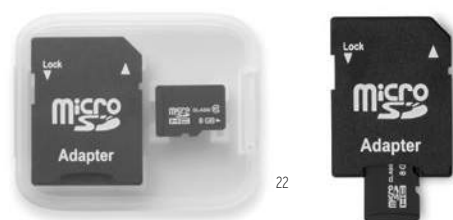

**Dimension** 9x7x3 cm **Technique marquage** Tampographie\*

Prix en €	1	50	100	250	500
Marqué 1 coul*	92,70	88,98	85,28	81,86	81,74

Téléchargez l'application sur votre smartphone, et commencez à l'utiliser.