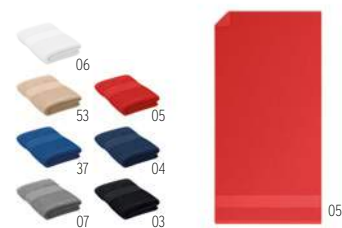

Terry MO9931 > 327

Serviette éponge 100% coton biologique 360 gr/m². 100x50 cm. Fabriqué à partir de coton biologique produit sous un label certifié. **Dimension** 100x50 cm
Technique marquage Serigraphie*,E,T1

Prix en €	1	100	250	500	1000
Marqué 1 coul*	8,34	7,62	7,12	6,78	6,50