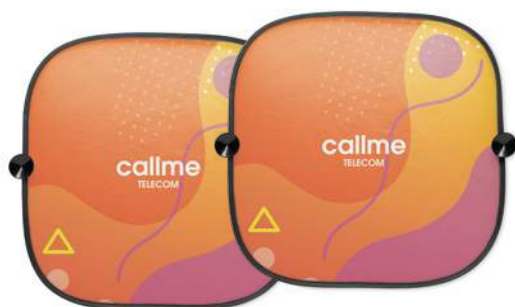

Sombra Light MO8675

Set de deux pare-soleil pour voiture en polyester. Comprend deux ventouse de fixation. **Dimension** 44x36 cm **Technique marquage** Sublimation *

Prix en €	1	500	1000	2500	5000
Marqué 1 coul*	4,60	3,38	3,28	3,14	3,08