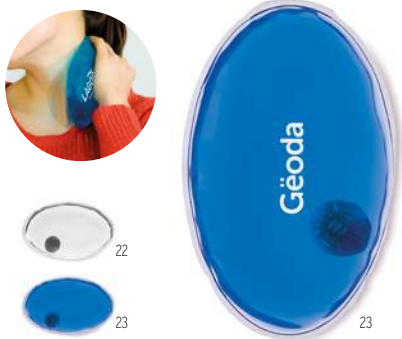

Lova MO8496

Chaufferette ovale. S'active en pressant la plaque métallique intérieure. Fonctionne sans pile. Réutilisable. **Dimension** 10,5x7 cm

Technique marquage Tampographie*

Prix en €	1	1000	2500	5000	10000
Marqué 1 coul*	2,82	1,50	1,40	1,28	1,20