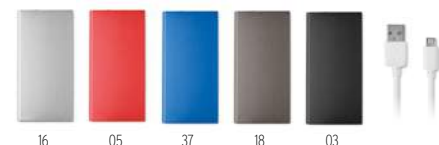

16

05

37

18

03

Powerflat8 MO8839

Station de chargement 8000mAh en aluminium. Convient aux smartphones, courant sortant de DC5V/1A et DC5V/2A. Inclut un témoin lumineux, un câble USB avec prise micro USB. **Dimension** 15x7,5x0,9 cm

Technique marquage Tampographie*,L,PD

Prix en €	1	50	100	250	500
Marqué 1 coul*	23,12	21,90	20,76	19,86	19,74