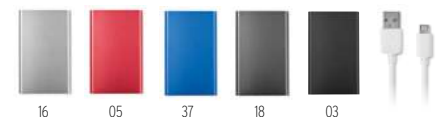

16

05

37

18

03

Powerflat MO8735

Powerbank 4000 mAh en aluminium. Pour l'utilisation de smartphone, output DC5V / 1A. Comprend un câble USB /micro USB. **Dimension** 6,5x1x0,9 cm **Technique marquage** Tampographie*,PD,L

Prix en €	1	50	100	250	500
Marqué 1 coul*	11,74	11,28	10,56	10,06	9,58