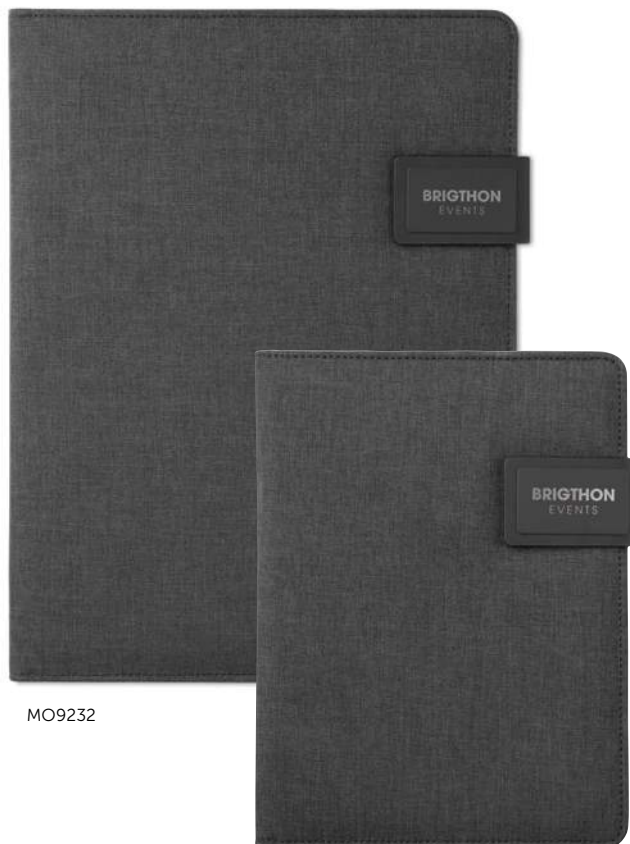

MO9232

MO9231