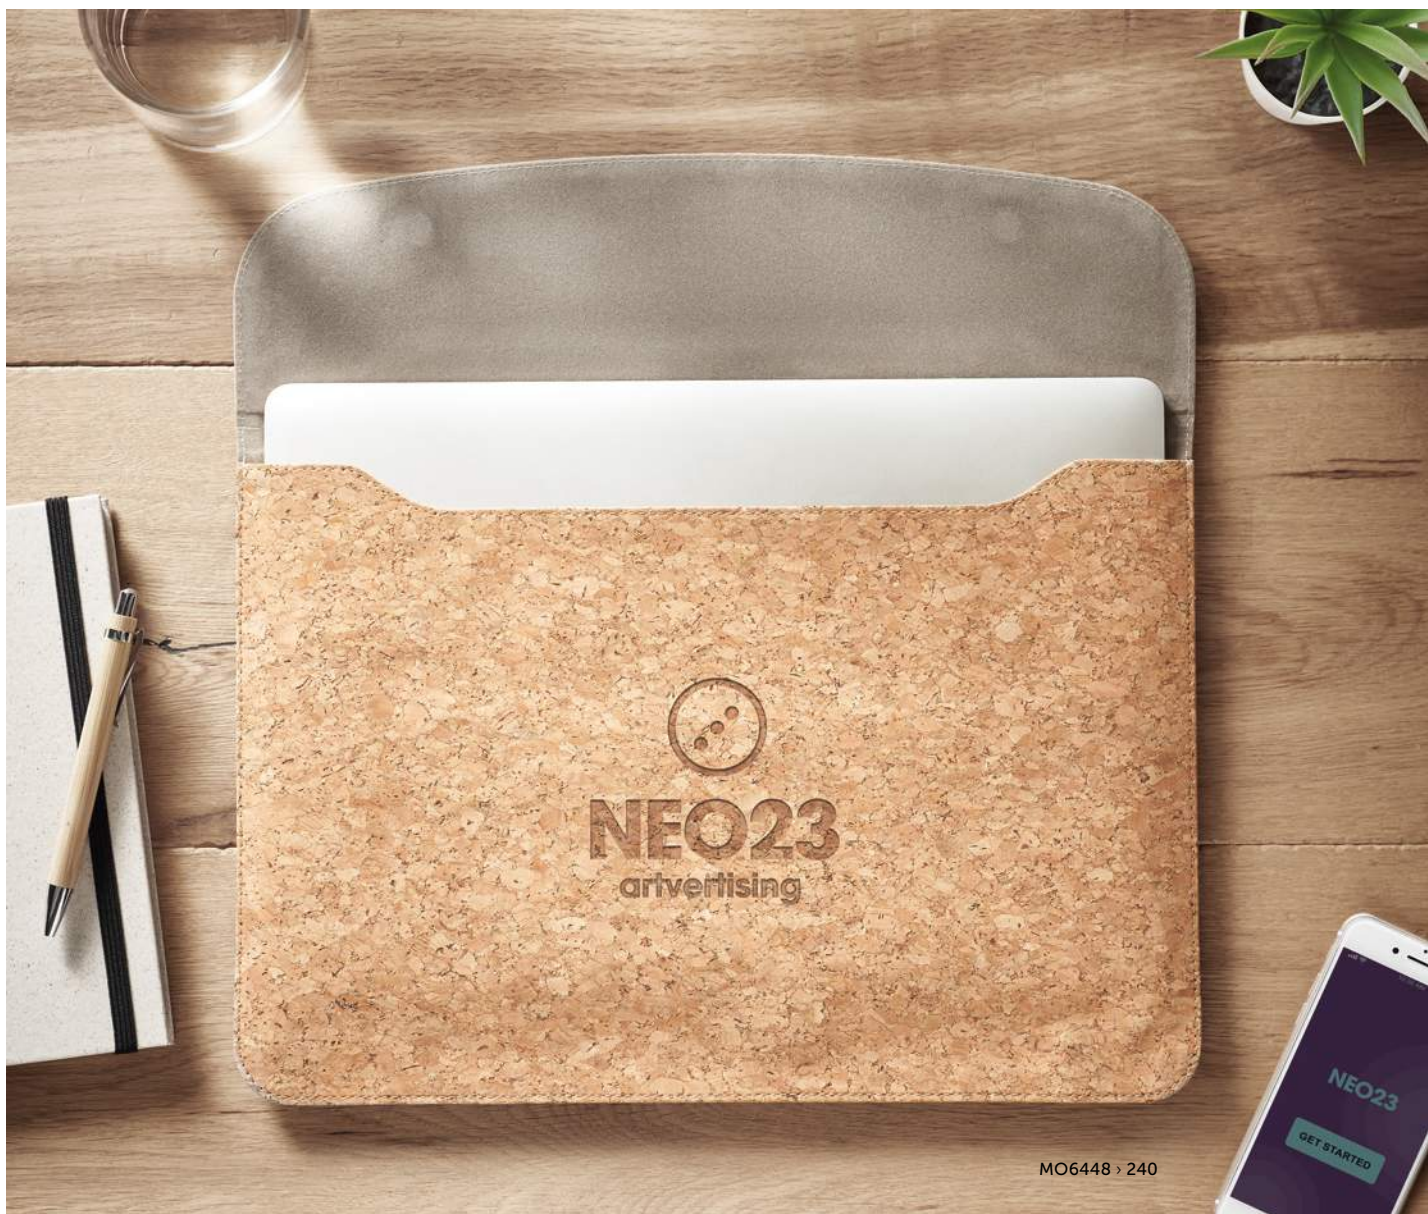

Office & Writing

DES FOURNITURES DE BUREAU QUI CONVIENNENT À TOUT LIEU DE TRAVAIL

Il est facile d'égayer l'environnement de travail avec des fournitures de bureau pratiques et uniques. Envoyez un message fort en équipant vos équipes de ces accessoires à usage quotidien et d'articles de bureau dans le style qui convient le mieux à l'identité de votre entreprise.

MO6448 > 240