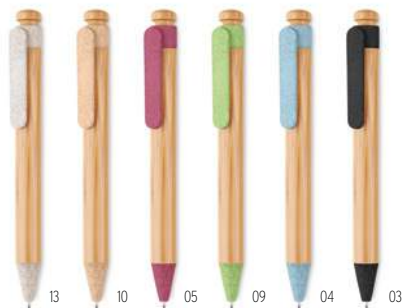

Toyama MO9481

Stylo bille poussoir avec corps en bambou et paille de blé et détails en ABS. Encre bleue. **Dimension** Ø1,2x14 cm
Technique marquage Sérigraphie circulaire*P

Prix en €   1   1000   2500   5000   10000
Marqué 1 coul*   1,76   1,08   1,06   0,96   0,90