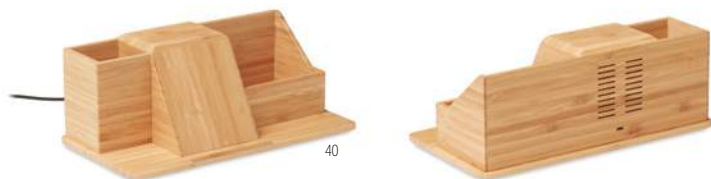

**Dimension** Ø5,9x0,4 cm **Technique marquage** Tampographie\*,DL,D01

Prix en €	1	50	100	250	500
Marqué 1 coul*	17,24	16,90	15,92	15,22	14,60

40

**Groovy** MO6345

Organisateur de bureau en bambou et porte-stylo avec support pour chargement sans fil 10W. Sortie : DC 9V/1.1A (10W) pour une charge rapide. Compatible avec les derniers Androides, iPhone® 8 et plus récents.