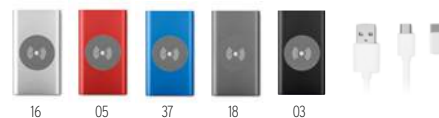

16

05

37

18

03

Power&Wireless MO9498

Powerbank chargeur sans fil de 4000 mAh en aluminium. Inclus un connecteur de type C. Sortie: DC5V / 1.0A. Compatible avec les derniers androides, iPhone® 8, 8S et X et plus récents. **Dimension** 12x6,5x0,9 cm

Technique marquage Tampographie*,L,DO1,DL,PD

Prix en €	1	50	100	250	500
Marqué 1 coul*	23,16	21,92	20,70	19,76	19,64