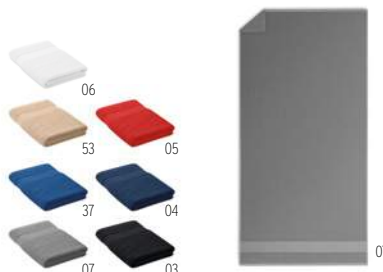

Perry MO9932 > 327

Serviette éponge en 100% coton biologique 360 gr/m². 140x70 cm. Fabriqué à partir de coton biologique produit sous un label certifié. **Dimension** 140x70 cm
Technique marquage Serigraphie*,E,T1

Prix en €	1	50	100	250	500
Marqué 1 coul*	13,70	13,30	12,58	11,90	11,36