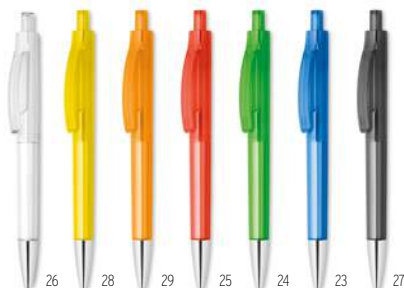

Lucerne MO8813

Stylo bille automatique en ABS avec corps transparent et pointe brillante. Encre bleue. **Dimension** Ø1x14 cm

Technique marquage Sérigraphie circulaire*,P

Prix en €	1	1000	2500	5000	10000
Marqué 1 coul*	1,20	0,52	0,50	0,44	0,40

28