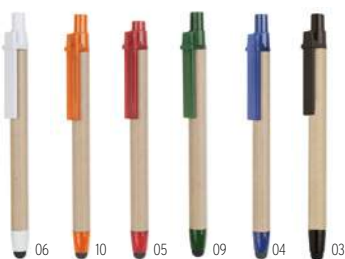

Cartoon IT3780

Stylo bille à poussoir en plastique de maïs biodégradable (100%) et corps du stylo en carton. Encre bleue. **Dimension** Ø1x14 cm

Technique marquage Sérigraphie circulaire*, P,PD

Prix en €	1	1000	2500	5000	10000
Marqué 1 coul*	1,10	0,40	0,38	0,34	0,30

Cartoon Coloured MO9830

Stylo-bille à bouton-poussoir avec le corps en papier et attributs composés à 100% en PLA maïs. Encre bleue. **Dimension** Ø1x14 cm

Technique marquage Sérigraphie circulaire*, P,PD

Prix en €	1	1000	2500	5000	10000
Marqué 1 coul*	1,12	0,42	0,40	0,36	0,32

Recytouch MO8089

Stylo bille automatique. Corps en carton recyclé et pointe et clip en ABS. Encre bleue, embout sensible. **Dimension** Ø1x13,5 cm

Technique marquage Sérigraphie circulaire*, P,PD

Prix en €	1	1000	2500	5000	10000
Marqué 1 coul*	1,10	0,40	0,38	0,34	0,30

COLLECTION ECRITURE BASE EN PAPIER