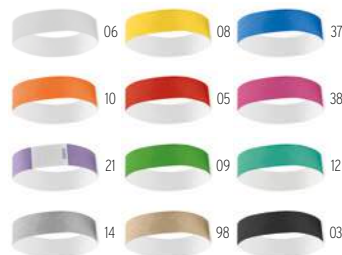

### Tyvek MO8942

Planche de 10 Bracelets DuPont™  
 Tyvek® 19 mm de largeur. Numerotation unique sur chaque bracelet. **Dimension** 24,5x19 cm

**Technique marquage** Sérigraphie\*

Prix en €	1	1000	2500	5000	10000
Marqué 1 coul*	2,02	1,06	1,00	0,94	0,88