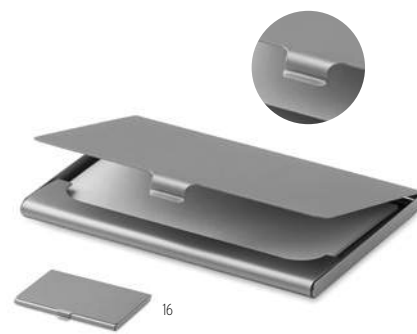

Stanwell KC2206

Etui pour cartes de visite en métal mat. **Dimension** 9x6x0,6 cm

Technique marquage Tampographie*,D01,L,PD

Prix en € 1 250 500 1000 2500
Marqué 1 coul* 5,14 4,02 3,80 3,60 3,42