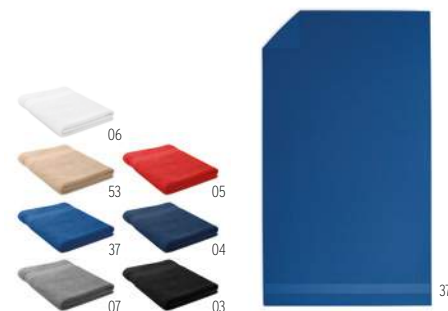

Merry MO9933 > 327

Serviette éponge en 100% coton biologique 360 gr/m². 180x100 cm. Fabriqué à partir de coton biologique produit sous un label certifié. **Dimension** 180x100 cm
Technique marquage Serigraphie*,E,T1

Prix en €	1	50	100	250	500
Marqué 1 coul*	26,44	25,16	23,98	22,84	22,72