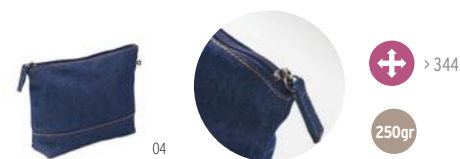

Style pouch MO6421

Trousse à cosmétiques en coton recyclé 50% denim et 50% coton avec fermeture éclair. 250 gr/m². **Dimension** 21,5x5x15 cm
Technique marquage Serigraphie*,T1,TD

Prix en €	1	250	500	1000	2500
Marqué 1 coul*	6,32	5,46	5,20	4,88	4,64